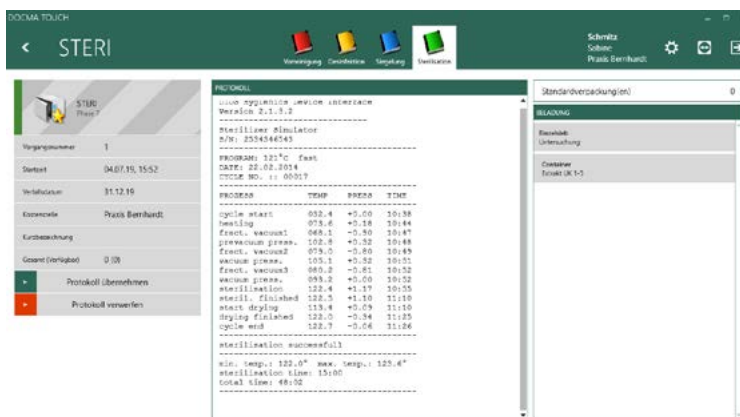

DOCma® TOUCH HYGIENE

AKTION BIS ZUM 30.09.2019

Um die Prozessdokumentation für Sie noch besser zu gestalten, nutzen Sie mit dem Modul Touch Hygiene eine neu gestaltete Benutzeroberfläche.

Mit der innovativen Eingabe-Technologie nutzen Sie alle Funktionen der Hygienebücher komfortabel durch Tipp- und Wischbewegungen, über größere Schaltflächen.

IHRE VORTEILE MIT DOCMA® TOUCH HYGIENE:

- Einfache Freigabe der vollständig dokumentierten Aufbereitungsvorgänge per innovativer Touch-Bedienung
- Komfortable und hygienische Bedienung per Fingerklick
- Besserer Überblick über alle Hygienevorgänge dank neuer Such- und Sortierfunktion

- Intel Core i5 (8. Gen.) 8500 / 3.0 GHz (9M Cache, bis zu 4.1 GHz mit Intel Turbo Boost Technology)
- Windows 10 Pro
- 1920 x 1080 (Full HD) Bildschirmauflösung
- Display-Typ LCD - 10-point Multitouch - Kapazität
- 60.5 cm (23.8") Bildschirmdiagonale
- 8 GB RAM-Speicher
- Intel UHD Graphics 630 (1100 MHz)
- Festplattenkapazität 1 x 500 GB - solid state